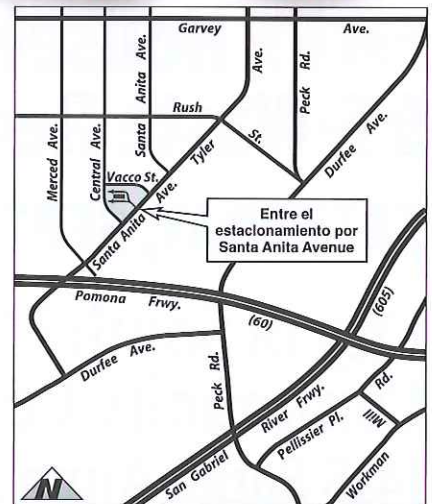

(888) CLEAN-LA • CleanLA.com • lacsd.org • 1(800) 238-0172

PUBLIC WORKS
LOS ANGELES COUNTY

Event serves the cities of Alhambra, Arcadia, Baldwin Park, El Monte, Industry, Irwindale, La Puente, Montebello, Monterey Park, Pico Rivera, Rosemead, San Gabriel, South El Monte, Temple City, and Whittier.

MUY TÓXICO PARA TIRAR A LA BASURA

GRATIS Recolección de Desechos Tóxicos del Hogar y Electrónicos

SÁBADO, 15 DE SEPTIEMBRE • 9AM - 3PM

Ciudad de South El Monte

Estacionamiento del Centro de Comunidad

1415 Santa Anita Avenue • South El Monte

(888) CLEAN-LA • CleanLA.com • lacsd.org • 1(800) 238-0172

PUBLIC WORKS
LOS ANGELES COUNTY

Este evento sirve a las ciudades de Alhambra, Arcadia, Baldwin Park, El Monte, Industry, Irwindale, La Puente, Montebello, Monterey Park, Pico Rivera, Rosemead, San Gabriel, South El Monte, Temple City, y Whittier.