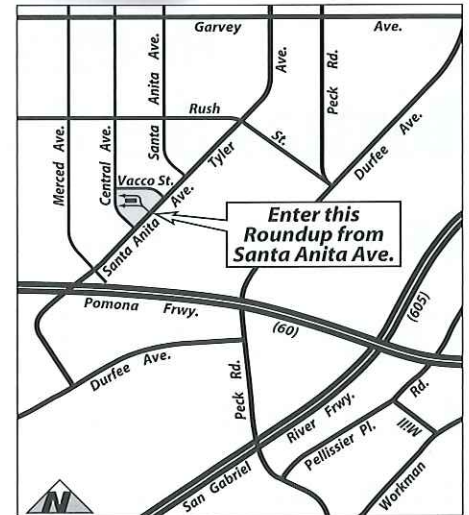

TOO TOXIC TO TRASH

FREE Household Hazardous & E-Waste Recycling Roundup

SATURDAY, SEPTEMBER 15 • 9AM - 3PM

City of South El Monte
Community Center Parking Lot
1415 Santa Anita Avenue • South El Monte

PAINT & SOLVENTS

(888) CLEAN-LA • CleanLA.com • lacsd.org • 1(800) 238-0172

PUBLIC WORKS
LOS ANGELES COUNTY

Event serves the cities of Alhambra, Arcadia, Baldwin Park, El Monte, Industry, Irwindale, La Puente, Montebello, Monterey Park, Pico Rivera, Rosemead, San Gabriel, South El Monte, Temple City, and Whittier.

MUY TÓXICO PARA TIRAR A LA BASURA

GRATIS Recolección de Desechos Tóxicos del Hogar y Electrónicos

SÁBADO, 15 DE SEPTIEMBRE • 9AM - 3PM

Ciudad de South El Monte

Estacionamiento del Centro de Comunidad

1415 Santa Anita Avenue • South El Monte

(888) CLEAN-LA • CleanLA.com • lacsd.org • 1(800) 238-0172

PUBLIC WORKS
LOS ANGELES COUNTY

Este evento sirve a las ciudades de Alhambra, Arcadia, Baldwin Park, El Monte, Industry, Irwindale, La Puente, Montebello, Monterey Park, Pico Rivera, Rosemead, San Gabriel, South El Monte, Temple City, y Whittier.